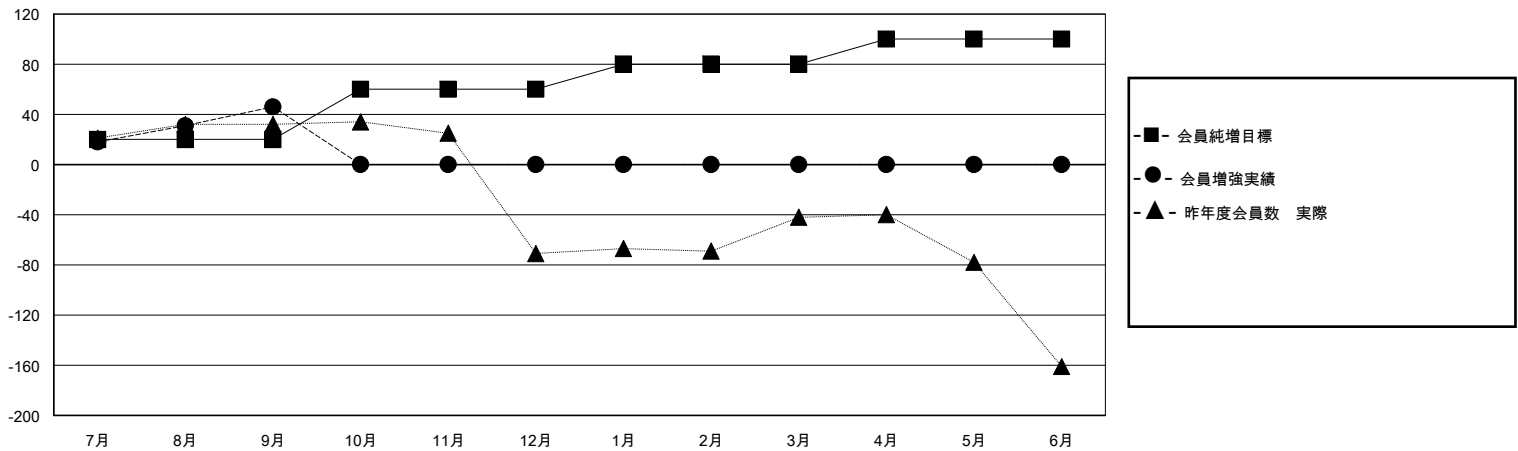

# MONTHLY MEMBERSHIP PROGRESS REPORT

District 334 E

Results as of: 9/30/2024

GMT:

地域 JAPAN

GMT会則地域

クラブ				名			
結果：2024-2025				結果：2024-2025			
四半期	新クラブ目標	新クラブ	解散クラブ	四半期	会員純増目標	会員増強実績	退会者(転籍を含む)実際
7月/8月/9月	0	0	0	7月/8月/9月	20	63	12
10月/11月/12月	1	0	0	10月/11月/12月	40	0	0
1月/2月/3月	0	0	0	1月/2月/3月	20	0	0
4月/5月/6月	0	0	0	4月/5月/6月	20	0	0

新クラブ目標及び実績累計

会員目標及び実績累計

解散クラブ: 0	29 CLUBS OF 46 一名以上の新会員を登録	男女別
退会者	<a href="#">会員累計データを見るには、ここをクリック</a>	男性 1,534 (72.09%)
物故会員 3		女性 594 (27.91%)
クラブ解散 0	世帯主/家族会員合計 0	
その他 8	国際会費半額の家族会員 0	
合計 11		